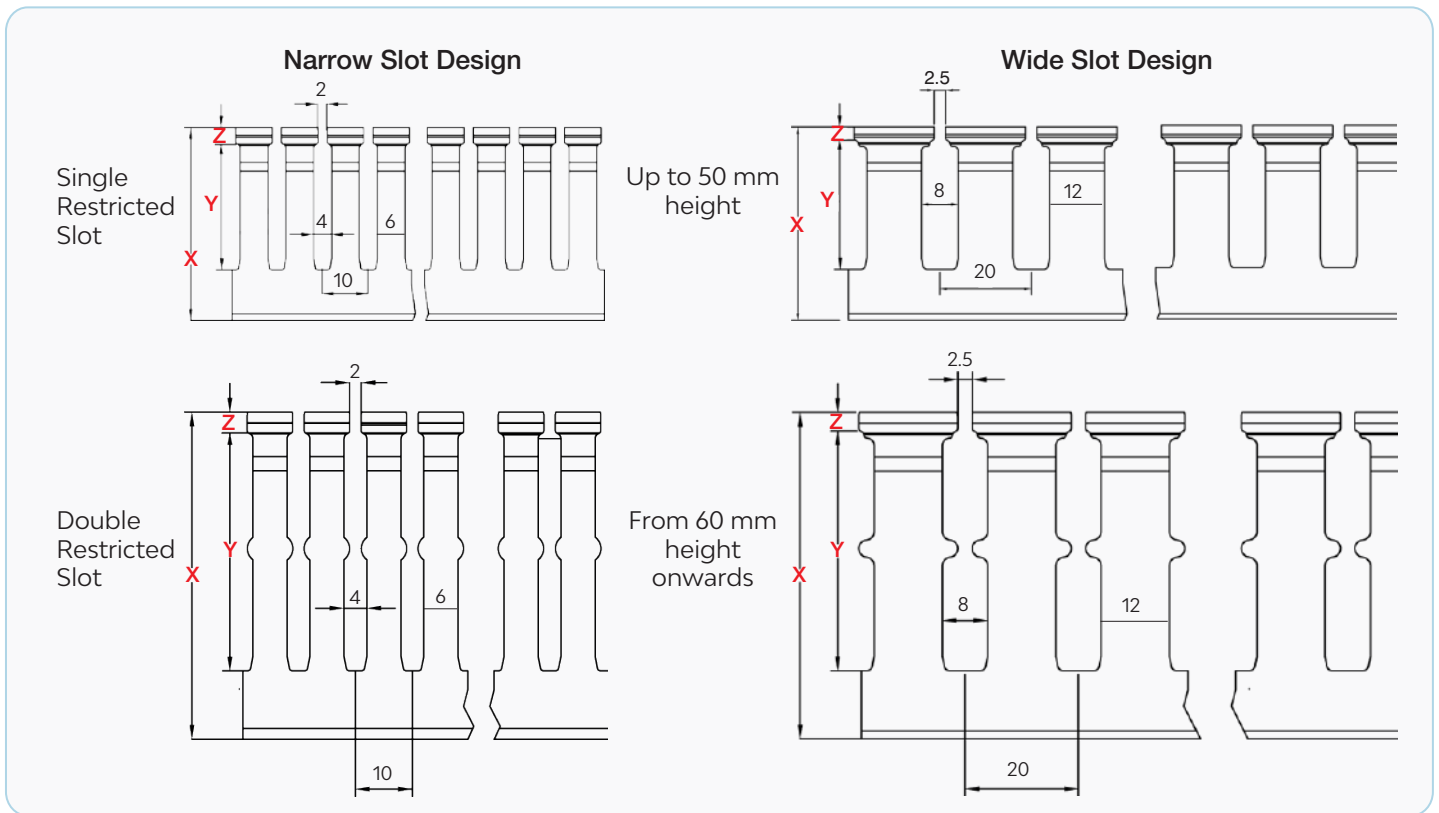

For guidance only

Subject to change in the interest of technical progress

Notes

New in this brochure :

- New sizes 25x30, 30x40, 40x25 & 45x80 (WxH) in PVC wiring ducts.

Technical Information

Nominal Duct Size (mm)	Dimensions (mm)					
	W (Width)	H (Height)	T (Thickness)	X	Y	Z
25	25	1.6	22.20	11.80	3.40	
25	30	1.5	27.30	16.80	3.50	
25	40	1.6	37.20	23.30	3.40	
25	45	1.6	42.20	27.80	3.40	
25	60	1.9	57.50	42.20	3.30	
25	80	2.2	77.80	61.00	3.30	
25	100	2.1	98.00	79.00	3.90	
30	40	1.5	37.20	22.90	3.50	
30	60	1.6	57.50	45.40	3.30	
30	80	2.2	77.80	61.00	3.30	
30	100	1.9	97.50	78.60	3.90	
40	25	1.6	22.20	11.40	3.40	
40	30	1.6	16.40	27.20	3.30	
40	40	1.6	37.20	23.30	3.40	
40	60	1.9	57.50	42.20	3.30	
40	80	2.2	77.80	61.00	3.30	
40	100	2.4	98.00	79.00	3.90	
45	45	1.6	42.20	27.80	3.40	
45	60	1.9	57.50	42.20	3.30	
45	80	2.2	77.40	61.00	3.30	
60	40	1.6	37.20	23.30	3.40	
60	45	1.6	42.20	27.80	3.40	
60	60	1.9	57.50	42.20	3.30	
60	80	2.2	77.80	61.00	3.30	
60	100	2.4	98.00	79.00	3.90	
80	25	1.6	22.10	11.80	3.40	
80	40	1.6	37.20	23.30	3.40	
80	60	1.9	57.50	42.20	3.30	
80	80	2.3	77.80	61.00	3.30	
80	100	2.5	98.00	79.00	3.90	
100	40	1.9	37.20	23.30	3.40	
100	60	1.9	57.50	42.20	3.20	
100	80	2.4	77.80	61.00	3.30	
100	100	2.5	98.00	79.00	3.90	
120	60	2.15	57.40	42.20	3.20	
120	80	2.5	77.80	61.00	3.30	
150	100	2.5	98.00	79.00	3.90	