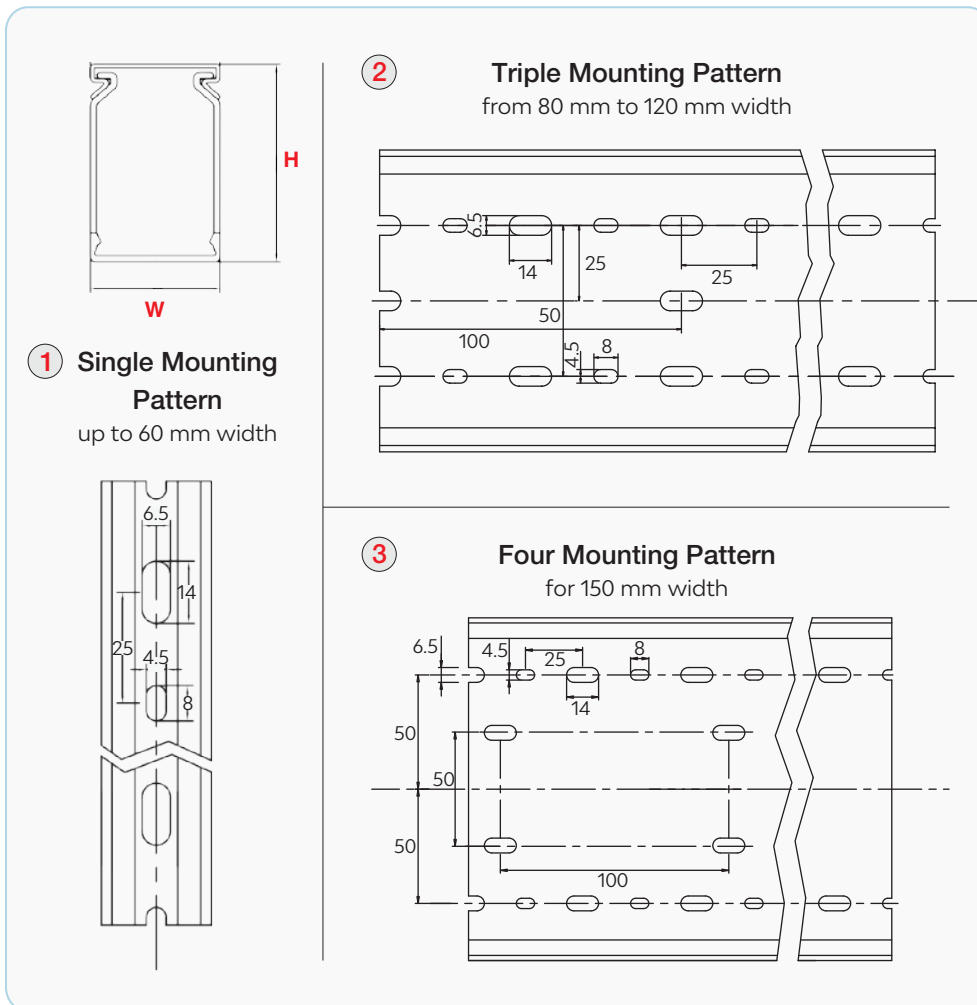

For guidance only

Subject to change in the interest of technical progress

Notes

New in this brochure :

- New sizes 25x30, 30x40, 40x25 & 45x80 (WxH) in PVC wiring ducts.

Technical Information

Nominal Duct Size (mm)	Dimensions (mm)					
	W (Width)	H (Height)	T (Thickness)	X	Y	Z
25	25	1.6	22.20	11.80	3.40	
25	30	1.5	27.30	16.80	3.50	
25	40	1.6	37.20	23.30	3.40	
25	45	1.6	42.20	27.80	3.40	
25	60	1.9	57.50	42.20	3.30	
25	80	2.2	77.80	61.00	3.30	
25	100	2.1	98.00	79.00	3.90	
30	40	1.5	37.20	22.90	3.50	
30	60	1.6	57.50	45.40	3.30	
30	80	2.2	77.80	61.00	3.30	
30	100	1.9	97.50	78.60	3.90	
40	25	1.6	22.20	11.40	3.40	
40	30	1.6	16.40	27.20	3.30	
40	40	1.6	37.20	23.30	3.40	
40	60	1.9	57.50	42.20	3.30	
40	80	2.2	77.80	61.00	3.30	
40	100	2.4	98.00	79.00	3.90	
45	45	1.6	42.20	27.80	3.40	
45	60	1.9	57.50	42.20	3.30	
45	80	2.2	77.40	61.00	3.30	
60	40	1.6	37.20	23.30	3.40	
60	45	1.6	42.20	27.80	3.40	
60	60	1.9	57.50	42.20	3.30	
60	80	2.2	77.80	61.00	3.30	
60	100	2.4	98.00	79.00	3.90	
80	25	1.6	22.10	11.80	3.40	
80	40	1.6	37.20	23.30	3.40	
80	60	1.9	57.50	42.20	3.30	
80	80	2.3	77.80	61.00	3.30	
80	100	2.5	98.00	79.00	3.90	
100	40	1.9	37.20	23.30	3.40	
100	60	1.9	57.50	42.20	3.20	
100	80	2.4	77.80	61.00	3.30	
100	100	2.5	98.00	79.00	3.90	
120	60	2.15	57.40	42.20	3.20	
120	80	2.5	77.80	61.00	3.30	
150	100	2.5	98.00	79.00	3.90	